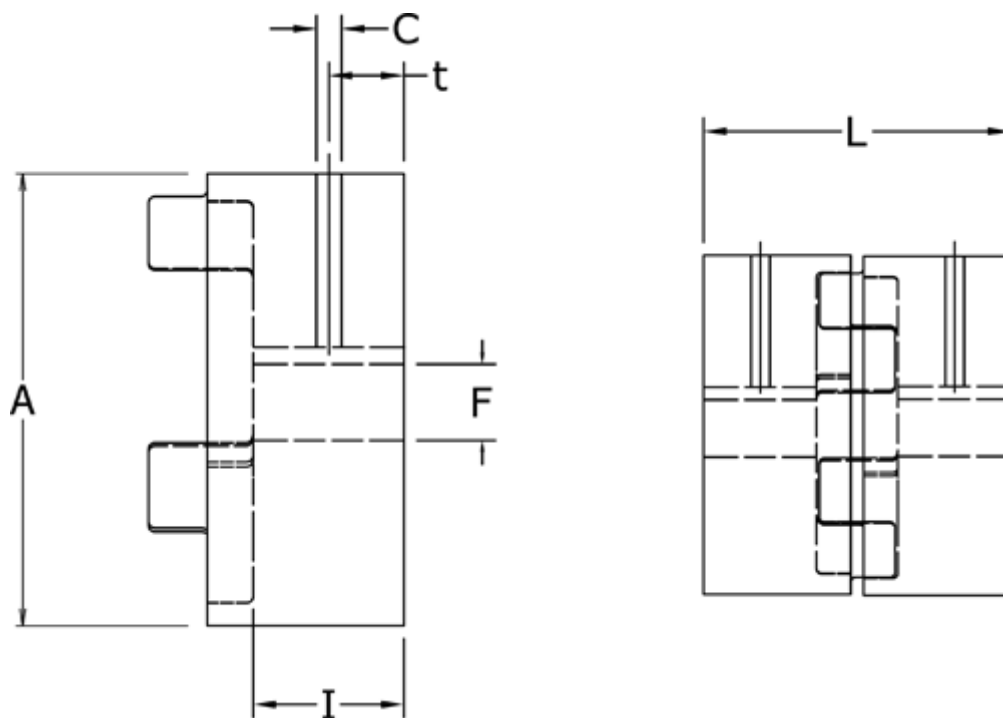

Varenummer: 3335028F019

Beskrivelse: Udboringsnav Klonex ES 28/38
ALU Aluminium, Boring 19H7 mm m/not & skrue

Mål

A = 65
C = M6
F = 19
I = 35
L = 90
t = 15.0